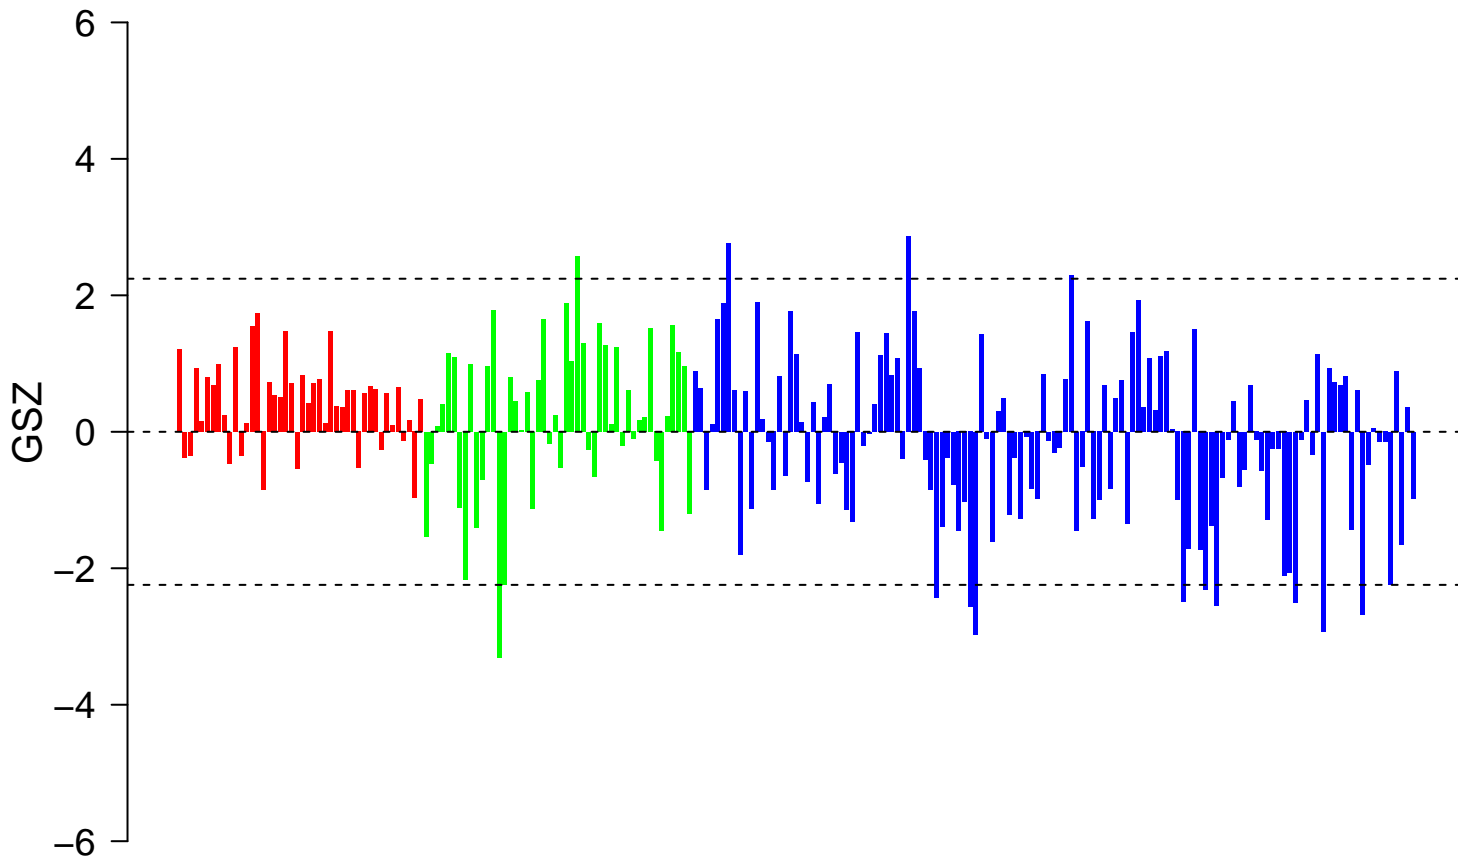

LI_CYTIDINE_ANALOGS_CYCTOTOXICITY

LI_CYTIDINE_ANALOGS_CYCTOTOXICITY

■ on
■ -
□ off

LI_CYTIDINE_ANALOGS_CYCTOTOXICITY