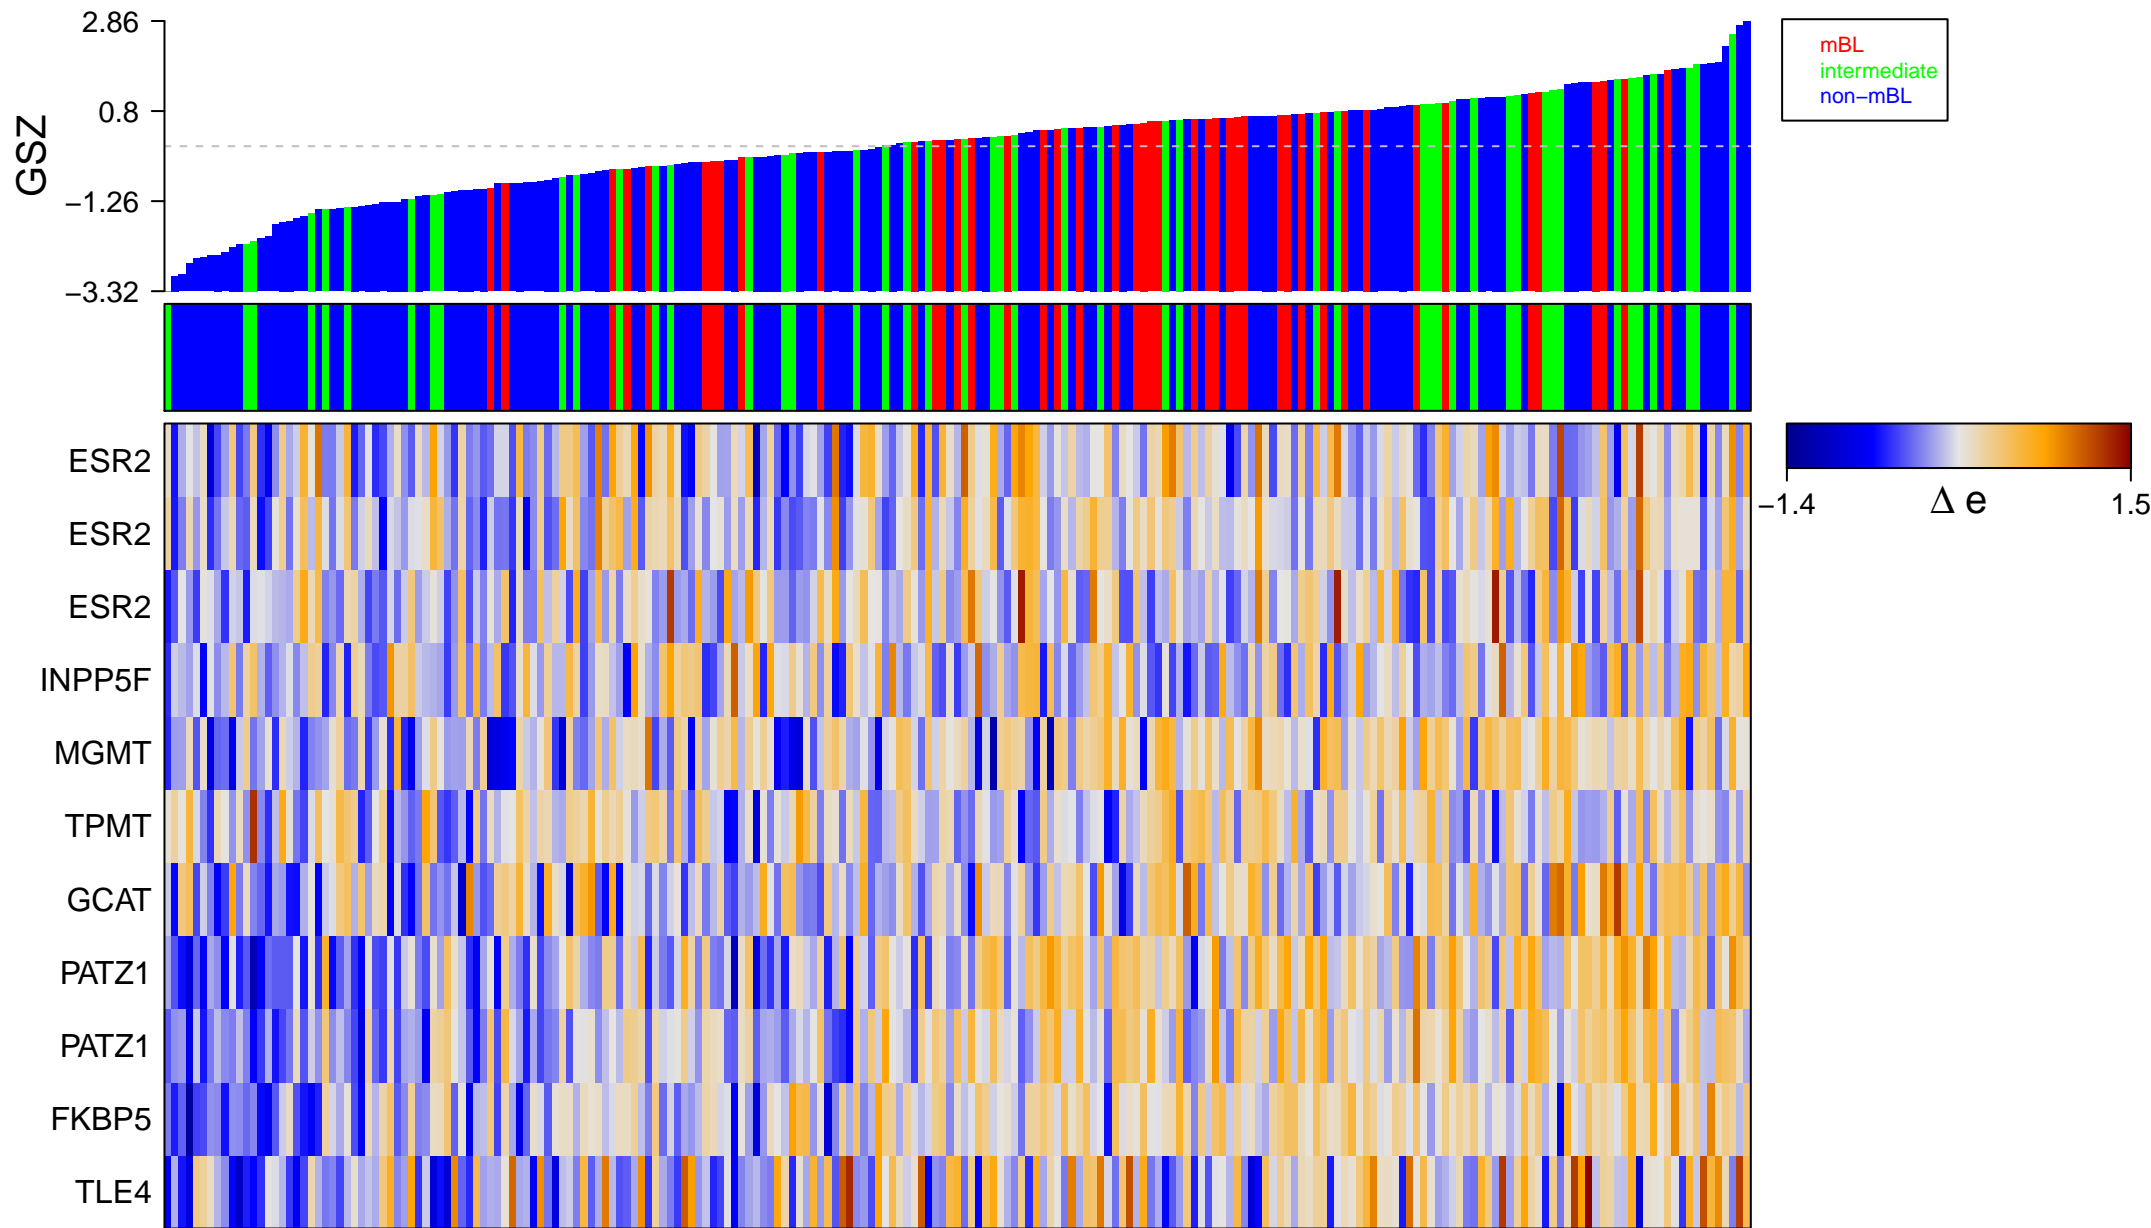

LI_CYTIDINE_ANALOGS_CYCTOTOXICITY

LI_CYTIDINE_ANALOGS_CYCTOTOXICITY

■ on
■ -
□ off

LI_CYTIDINE_ANALOGS_CYCTOTOXICITY